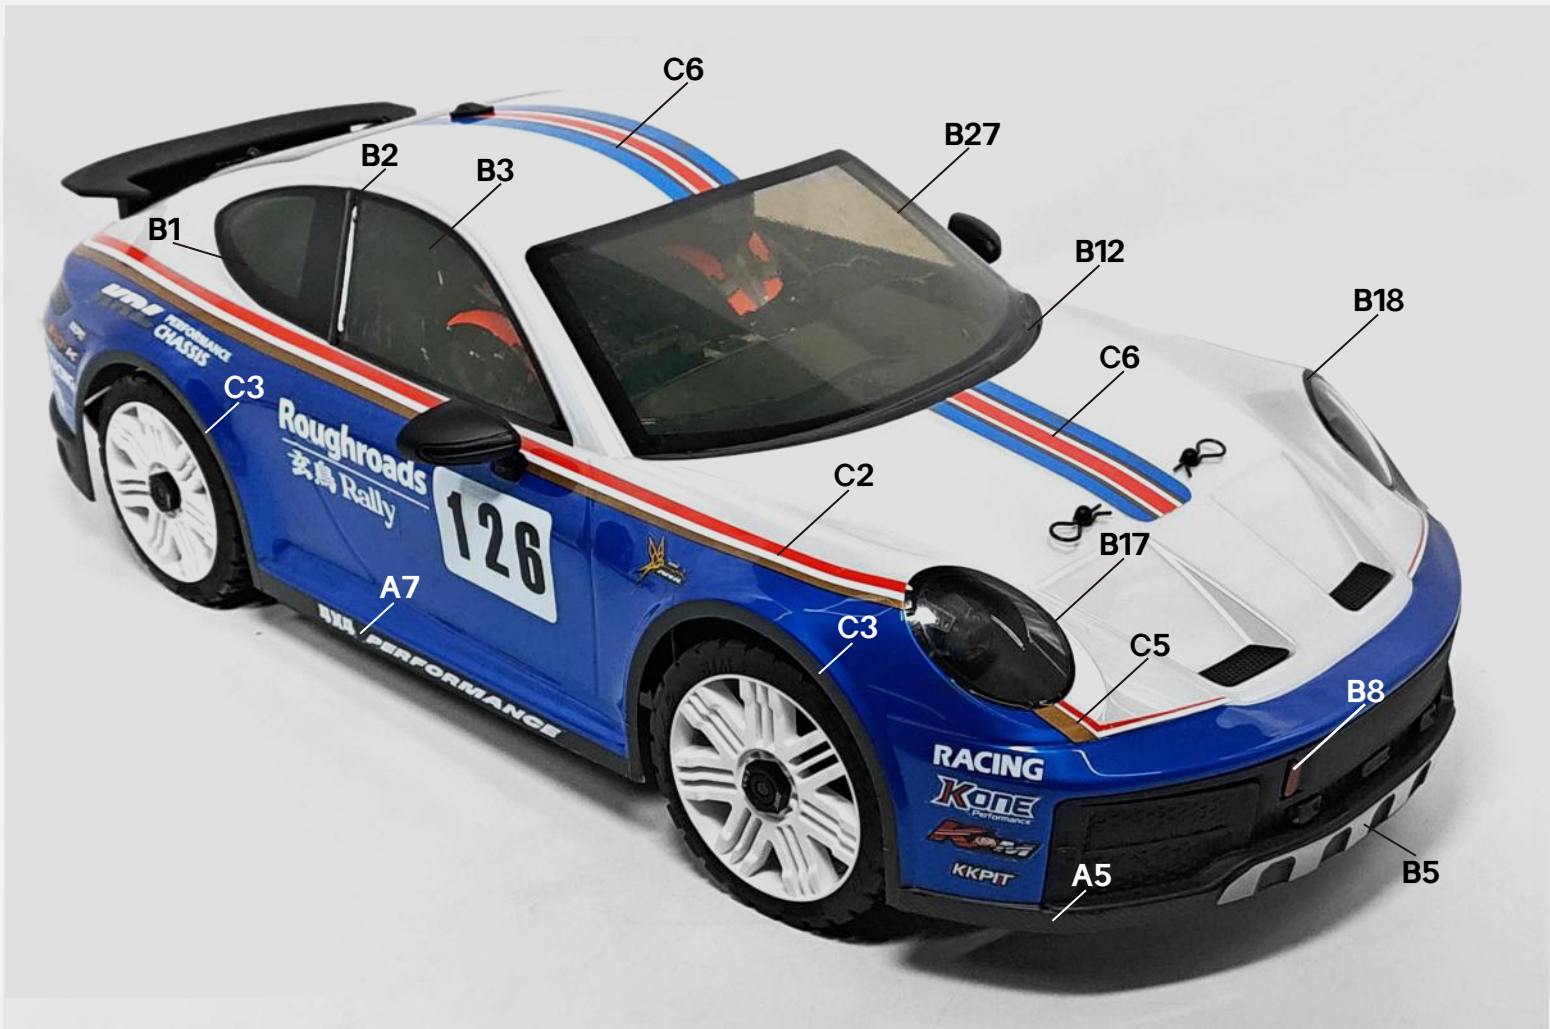

## STICKERS PASTE MANUAL

贴纸粘贴说明

1/7 BODY KIT 1/7比例车壳

XNR A

XNR B

**KNR 玄鳥**

**STICKERS PASTE MANUAL**

**贴纸粘贴说明**

**1/7 BODY KIT**

**1/7比例车壳**